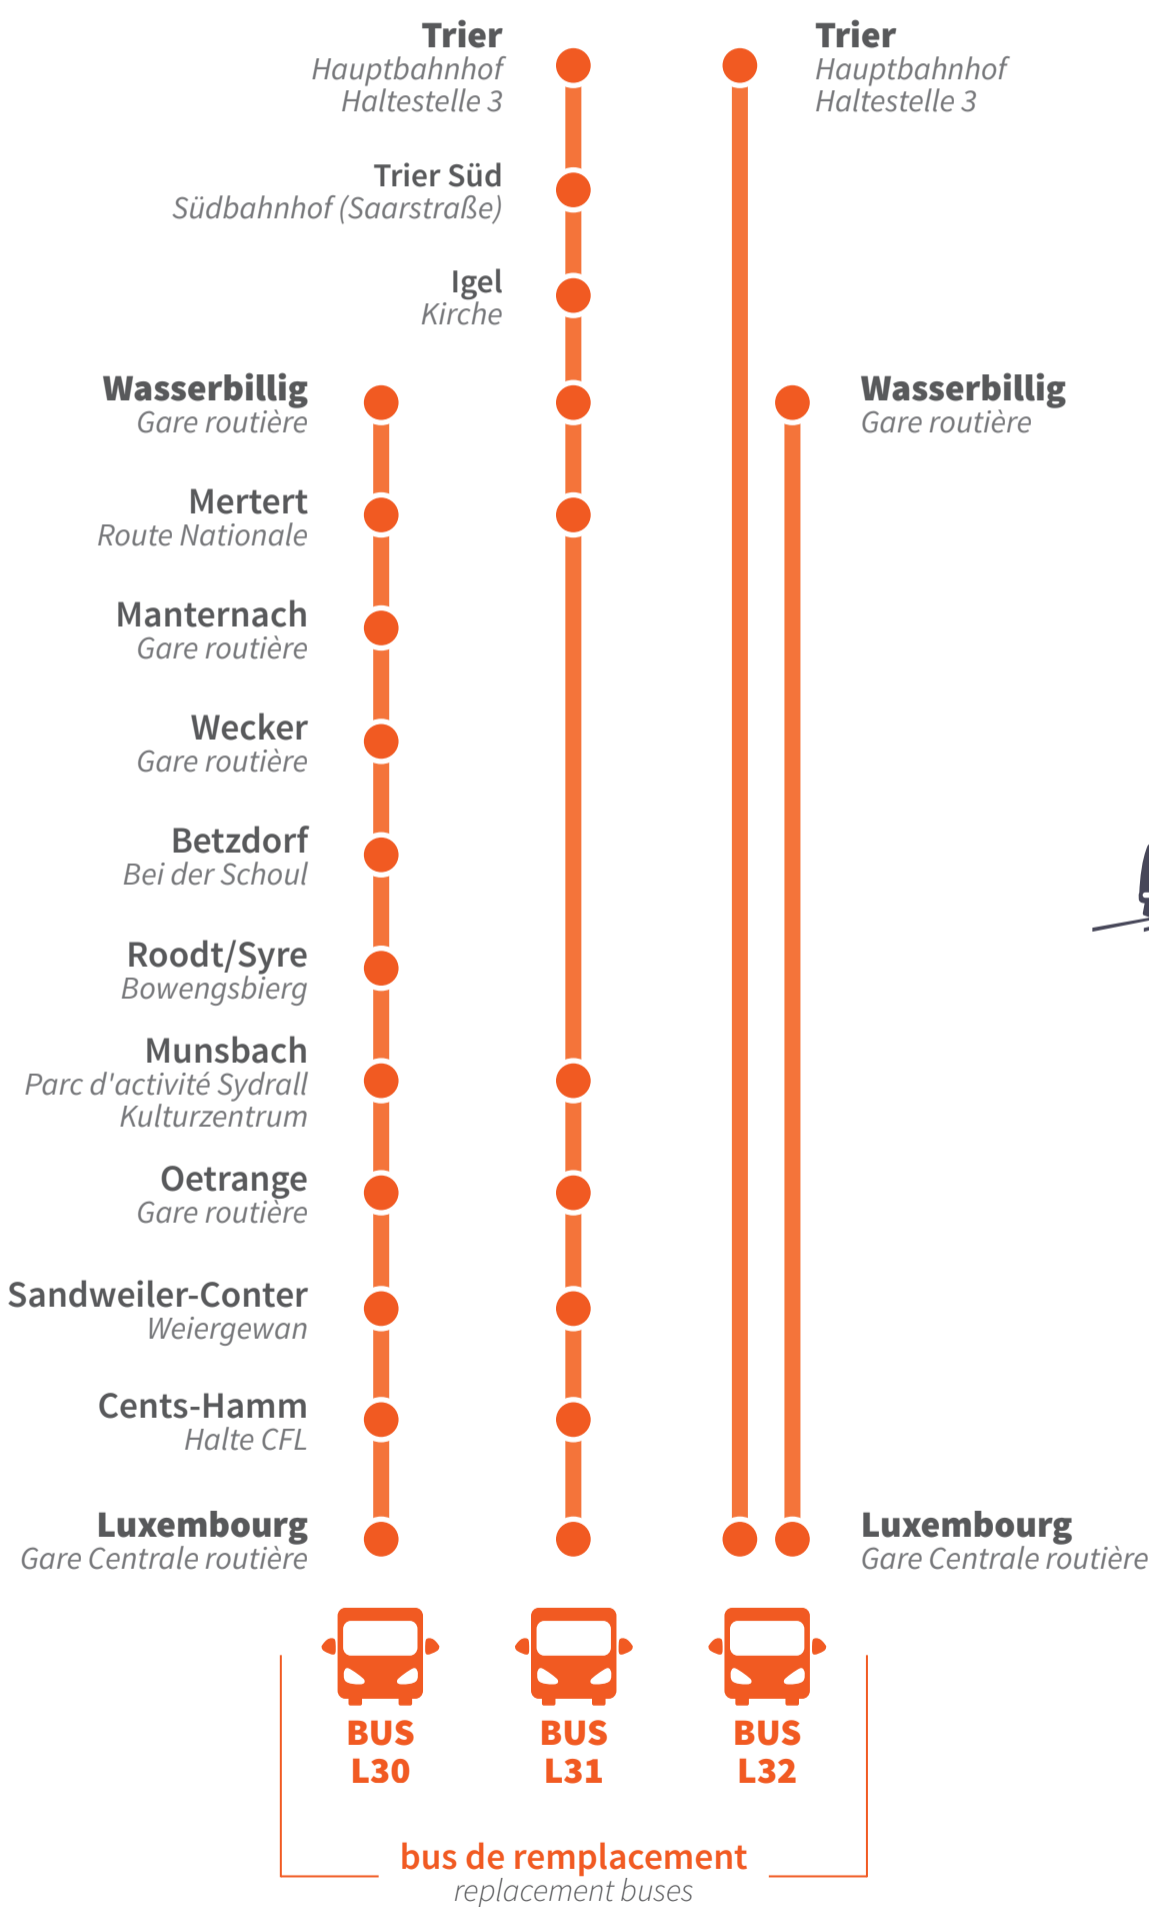

TRAIN

BUS

INFO TRAVAUX

LUXEMBOURG – TRIER

Valable le samedi 16 novembre et le dimanche 17 novembre 2024

Valid on Saturday the 16th November and on Sunday the 17th November 2024

HORAIRES
TIMETABLES

ARRÊTS DE BUS
BUS STOPS